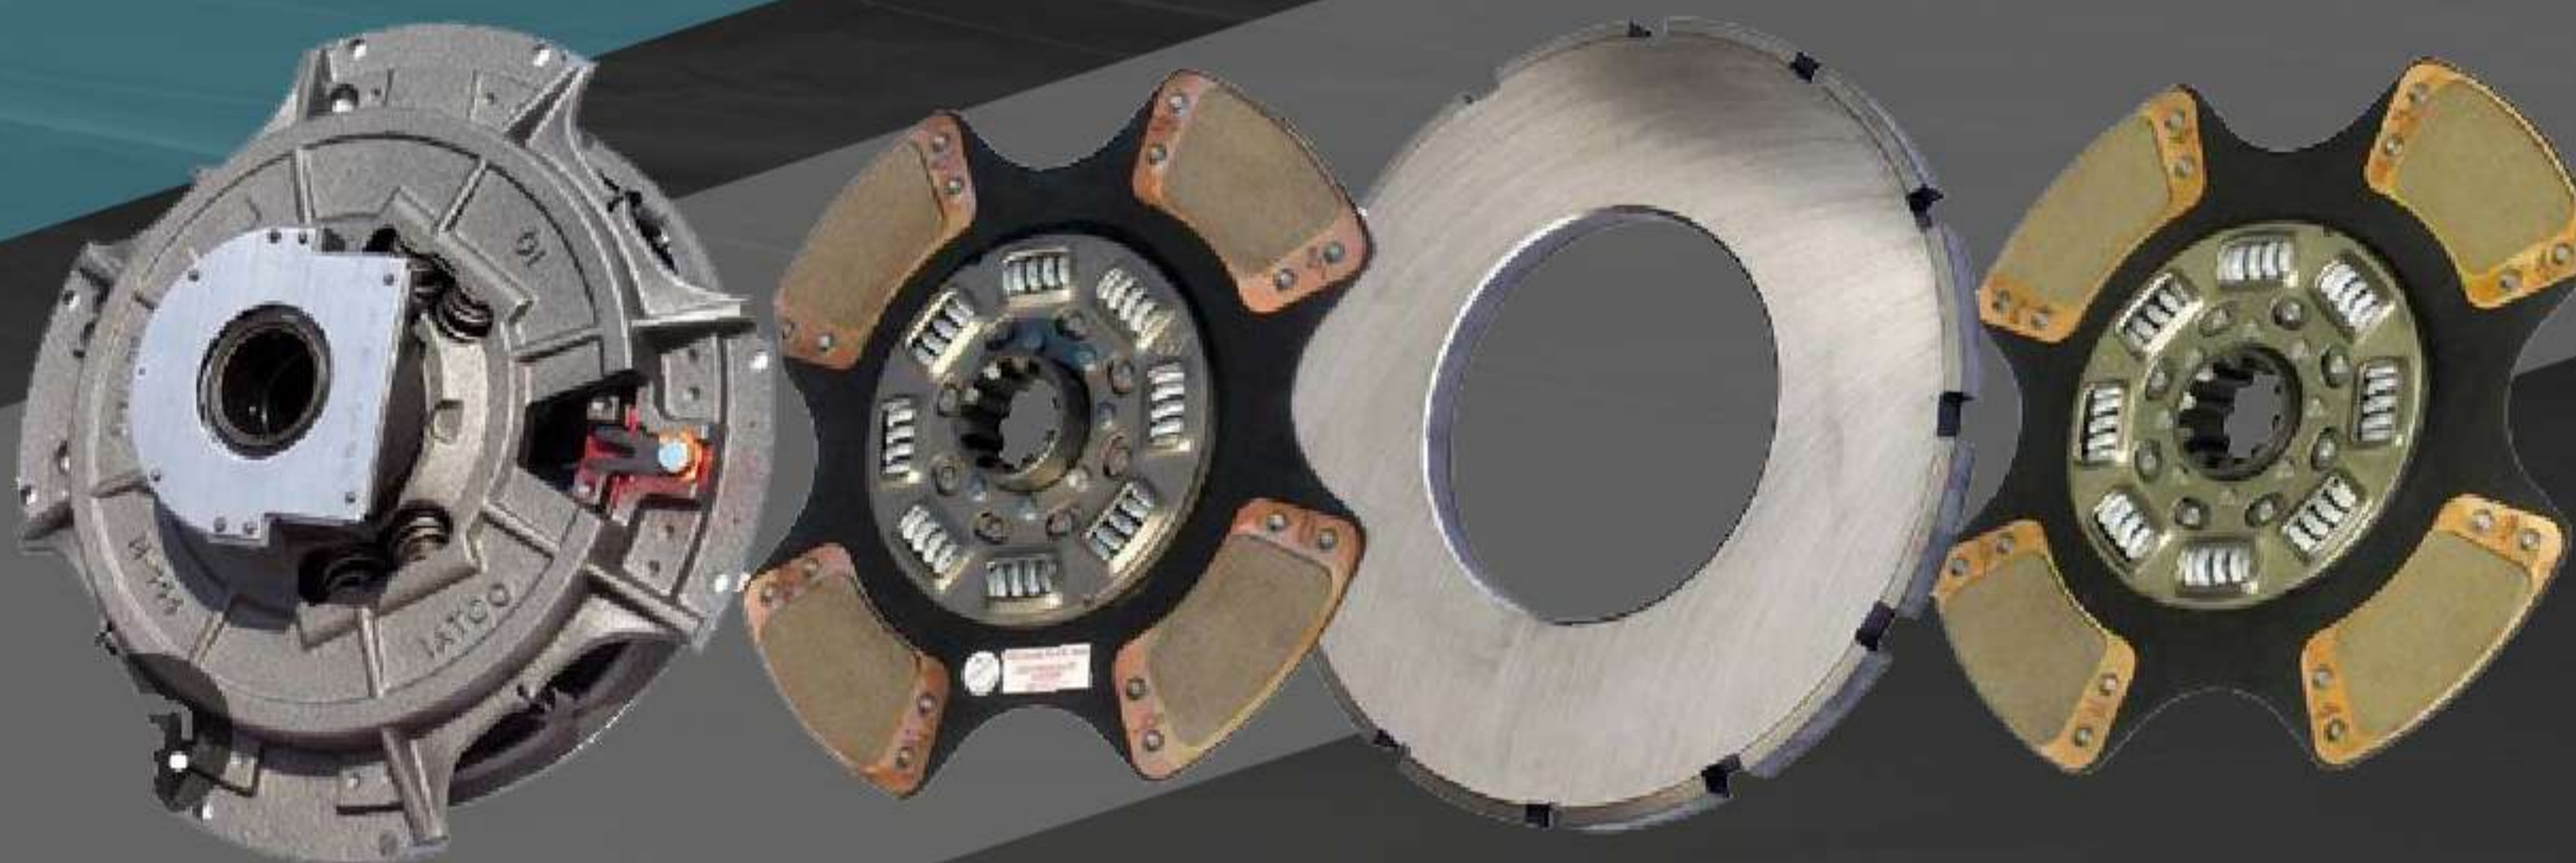

PRECIOS INCREÍBLES

107091-74B

EMBRAGUE EATON DE
15.5 PULGADAS

$10,300.00 + IVA

122470

VOLVO EO EOS-4.5 SAE
15W-40 PAIL 19 LT. CK4

$1,463.00 + IVA

V O L V O

EAT•N
Fuller

122736

VOLVO VDS3 15W40 PAIL
19L CI4 PLUS

$1,183.00 + IVA

A40127KY

ROTOCÁMARA
DOBLE 30/30 TRAS

$442.00 + IVA

**GOLDEN
FRICTION**

461 211 0867 AGUASCALIENTES

Precio válido del 1 de enero al 31 de marzo del 2024 o hasta agotar existencias.

*Imágenes solo ilustrativas y las características de los elementos pueden variar. Precios más IVA. Aplican restricciones.